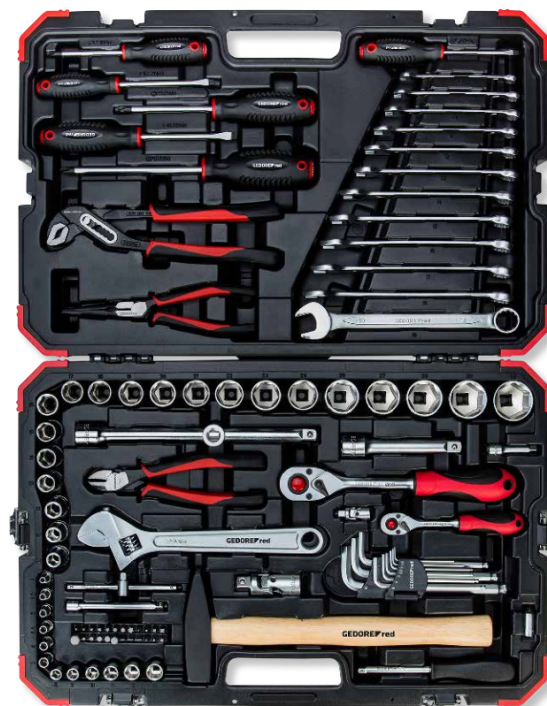

R4600 3100

DOPSLEUTELSET 1/4" + 1/2"

100-delig

- > voor het gecontroleerd en handbediend los- en vastdraaien van bouten en moeren
- > speciaal voor gebruik bij het bankwerken
- > geordende uitrusting voor veelzijdig gebruik in de werkplaats en onderweg
- > geoptimaliseerde werkhoeek door 15° horizontaal gebogen bestand van de verstelbare moersleutel en de ringsteeksleutel
- > veilig en moeiteloos werken dankzij de 15° verticaal gebogen kop aan de ringzijde
- > veilige verbinding door verbindingsvierkant vlg. DIN 3120, ISO 1174, met kogelvergrendeling
- > veilige verbinding door binnenvierkantaandrijving vlg. DIN 3120, ISO 1174 met kogelvangsleuf
- > robuuste kunststof koffer met metalen scharnieren en sluiting
- > indeling en fixatie van de dopsleutels door de klemborging
- > chroom-vanadiumstaal, mat gesatineerd verchromd