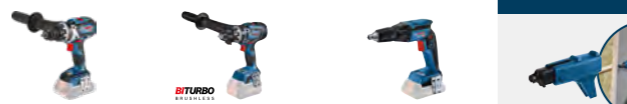

GSR 18V-110 C € 245,00 In doos Bestelnr.: 06019G0108	GSR 18V-150 C € 311,00 In doos Bestelnr.: 06019J5001	GTB 18V-45 € 207,00 In doos Bestelnr.: 06019K7000
€ 270,00 In L-Boxx Bestelnr.: 06019G0109	€ 336,00 In L-Boxx Bestelnr.: 06019J5002	€ 227,00 In L-Boxx Bestelnr.: 06019K7001

Accessoire

GMA 55
€ 107,00
In doos
Bestelnr.: 1600A025GD
Compatibel met de GTB 18V-45 en GSR 18V EC TE.