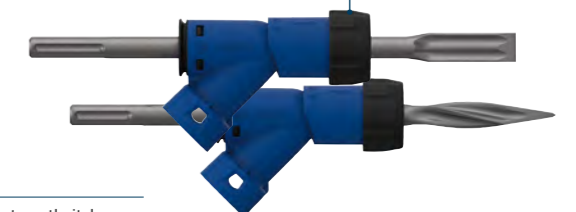

SDS-Max Set bestaande uit beitel en afzuigadapter

AFMETINGEN	BESTELNR.	EAN	PRIJS EXCL. BTW	PRIJS INCL. BTW
20 x 400 x 650 mm	2608901476	4059952590233	€ 58,90	€ 71,27
22 x 400 x 650 mm	2608901477	4059952590240	€ 58,90	€ 71,27

SDS CLEAN set puntbeitel

SDS CLEAN set platte beitel