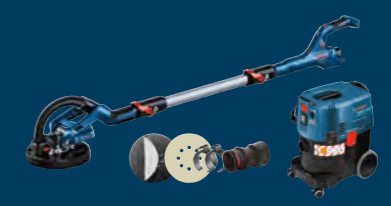

Combipack
GKT 18V-52 GC + GAS 18V-12 MC

VOORDEEL
€ 218

870,00

Inclusief btw € 1.052,70
Bestelnr.: 0615A5004P (NL/LUX)
EAN: 4053423257595 (NL/LUX)
In L-Boxx