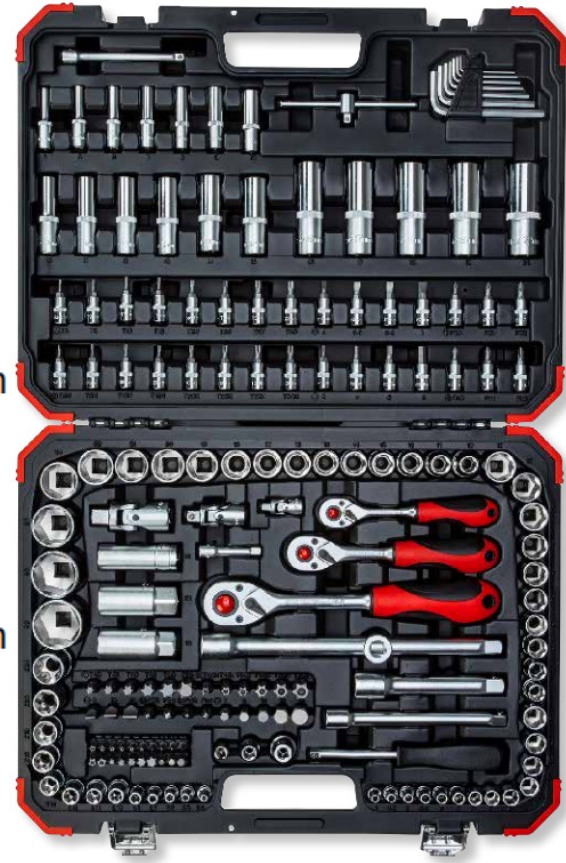

R45603172

DOPSLEUTELSET 1/4" + 3/8" + 1/2"

172-delig

- > voor het gecontroleerd en handbediend los- en vastdraaien van bouten, moeren en bougies
- > door het ingeperste klemrubber wordt de bougie bij de montage of demontage vastgeklemd in de dop
- > geordende, royale uitrusting voor veelzijdig gebruik in de werkplaats en onderweg
- > moeiteloos natrekken door omschakelbare 2C-ratel met geïntegreerd rechtsom en linksom aandraaien
- > handsparende krachtoverbrenging door gespoten 2-component-grepen
- > dopsleutel 1/4", 3/8" en 1/2", 6-kant: metrisch, kort en TX, uitvoering volgens DIN 3124, ISO 2725
- > dopsleutel 1/4" + 3/8" en 1/2", 6-kant: metrisch, lang, uitvoering volgens DIN 3124, ISO 2725
- > dopsleutelschroevendraaiers 1/4" en bits, 1/4", 5/16" in de uitvoeringen zaagsnede, PH, PZ, TX, TX met gat en TX Security B0, spiebaan en XZN
- > veilige verbinding door verbindingsvierkant vlg. DIN 3120, ISO 1174, met kogelvergrendeling
- > veilige verbinding door binnenvierkantaandrijving vlg. DIN 3120, ISO 1174 met kogelvangsleuf
- > haakse stiftsleutelset, driedelig
- > robuuste kunststof koffer met metalen scharnieren en sluiting
- > indeling en fixatie van de dopsleutels door de klemborging
- > chroom-vanadiumstaal, mat gesatineerd verchromd